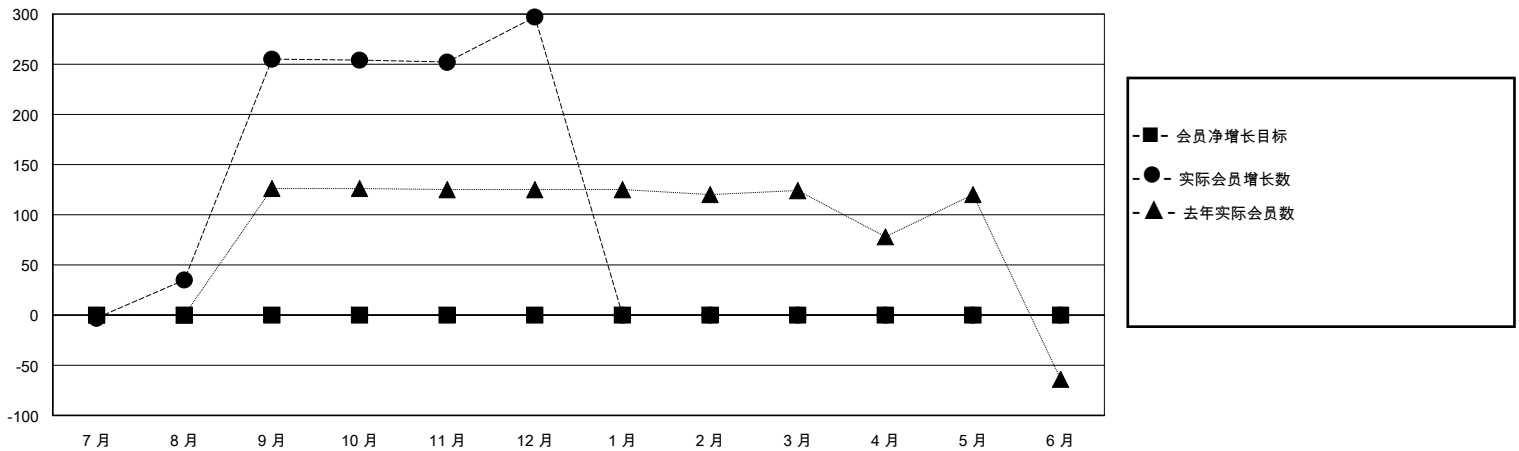

MONTHLY MEMBERSHIP PROGRESS REPORT

District 390

Results as of: 12/31/2023

GMT:

地点 CHINA

GMT宪章区

分会			
成果 2023-2024			
季	新分会目标	新会	会员流失的分会
7月/8月/9月	0	0	0
10月/11月/12月	0	0	0
1月/2月/3月	0	0	0
4月/5月/6月	0	0	0

位会员@每位须缴			
成果 2023-2024			
季	会员净增长目标	实际会员增长数	实际退会会员 (包括转会)
7月/8月/9月	0	262	6
10月/11月/12月	0	60	9
1月/2月/3月	0	0	0
4月/5月/6月	0	0	0

目标与实际新会累积

目标和实际会员累积

已取消的分会: 0	57 CLUBS OF 60 增添1位或以上的新会员	性别分布
放弃的会员		男 1,104 (55.45%)
过世 0		女 887 (44.55%)
分会已取消 0	点击这里取得累计会员数据	总计家庭单位会员数 200
其他 15		支付减半会费的家庭会员 102
总计 15		