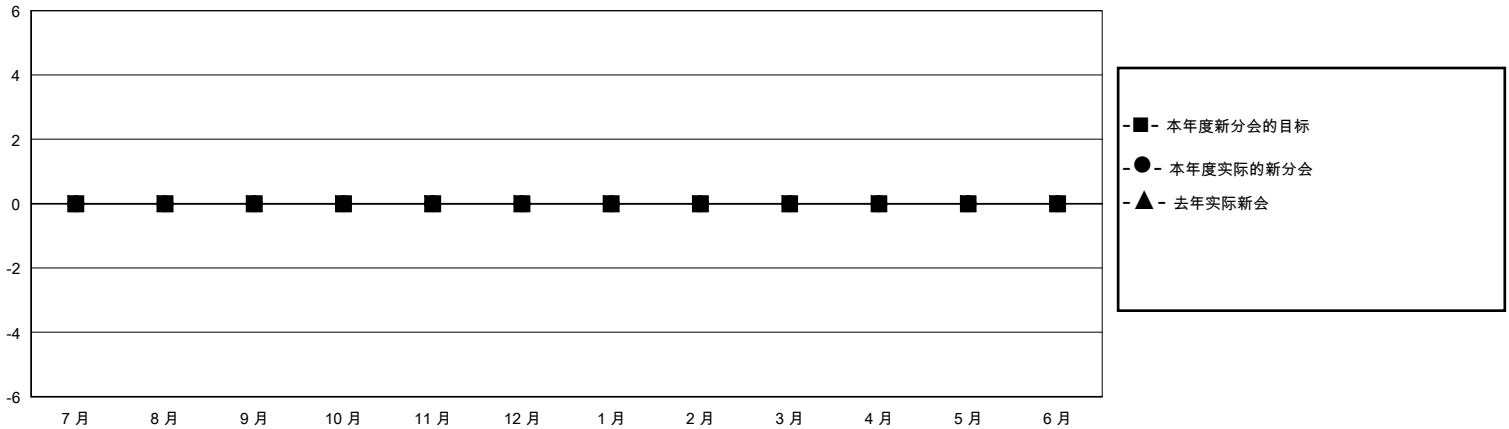

MONTHLY MEMBERSHIP PROGRESS REPORT

District 390

Results as of: 12/31/2023

GMT:

地点 CHINA

GMT宪章区

分会			
成果 2023-2024			
季	新分会目标	新会	会员流失的分会
7月/8月/9月	0	0	0
10月/11月/12月	0	0	0
1月/2月/3月	0	0	0
4月/5月/6月	0	0	0

位会员@每位须缴			
成果 2023-2024			
季	会员净增长目标	实际会员增长数	实际退会会员 (包括转会)
7月/8月/9月	0	262	6
10月/11月/12月	0	60	9
1月/2月/3月	0	0	0
4月/5月/6月	0	0	0

目标与实际新会累积

目标和实际会员累积

已取消的分会: 0	57 CLUBS OF 60 增添1位或以上的新会员	性别分布
放弃的会员		男 1,104 (55.45%)
过世 0		女 887 (44.55%)
分会已取消 0	点击这里取得累计会员数据	总计家庭单位会员数 200
其他 15		支付减半会费的家庭会员 102
总计 15		